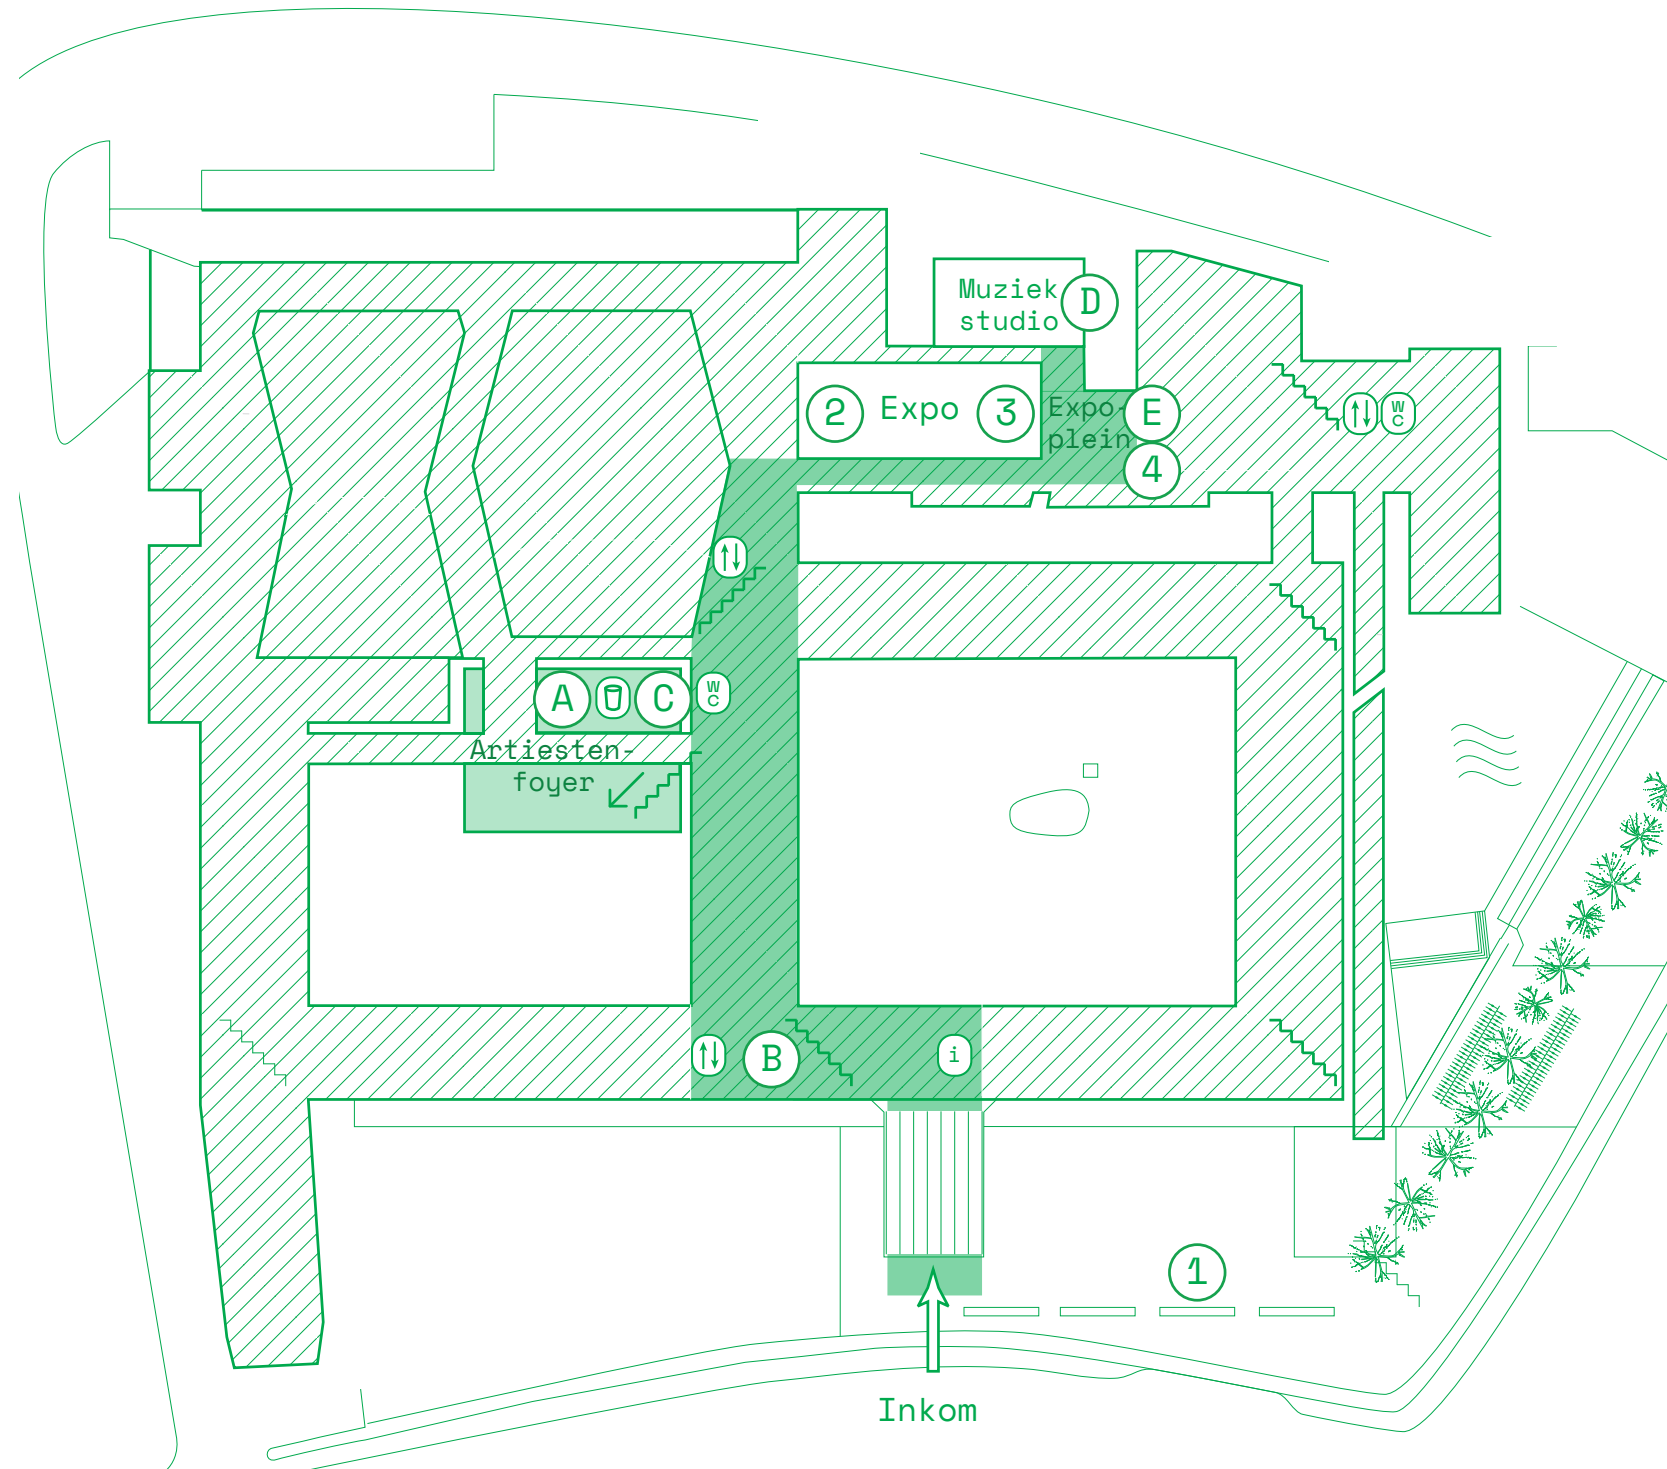

Doorlopend 11u00 - 17u00

① Tafelzetting #6 Saffir

VAi & DE SINGEL
INSTALLATIE - Voorplein

② Unfolding the Archives #6

VAi
EXPO - Expo

③ Gevonden architectuur

VAi & DE SINGEL
EXPO - Expo

④ Kindereiland

VAi
INSTALLATIE - Expoplein

Mis dit niet!

Ⓐ La Grande Boef

DE SINGEL
BRUNCH - Artiestenfoyer
11u00 - 14u00

Ⓑ Rondleiding DE SINGEL

DE SINGEL
RONDLEIDING - Hoofdingang
11u00 - 12u30, 15u00 - 16u30
(Vast start en einduur)

Ⓒ CIRKELariteit

Vuile Vingers
WORKSHOP - Vertrek aan Artiestenfoyer
12u00 - 14u00
(Vast start en einduur)

Ⓓ DE VROUW DIE ZICH VERSLIKTE IN HAAR ONDERGOED

DE MAAN
VOORSTELLING - Muziekstudio
14u00 - 15u00
(Vast start en einduur)

Ⓔ CIRKELariteit

Vuile Vingers
WORKSHOP - Vertrek aan Expoplein
15u30 - 17u00
(Vast start en einduur)

↑↓ Lift i Onthaal
WC Sanitair ☑ Bar